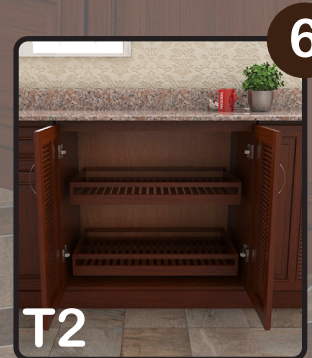

* บริษัทขอสงวนสิทธิ์ในการเปลี่ยนแปลงรายละเอียดโดยไม่ต้องแจ้งล่วงหน้า

* สีของวัสดุอาจไม่ตรงกับสีจริงอันเนื่องมาจากกระบวนการพิมพ์และการตกแต่งภาพเพื่อการโฆษณา

COMPACT KITCHEN

GOLD OAK SET 185 CM.

(ผลิตจากไม้แดงแท้)
Solid Hard Wood

W.185 cm. x H.210 cm. x D.60 cm.
กว้าง 185 ซม. x สูง 210 ซม. x ลึก 60 ซม.

GOLD RED SET 185 x 225 CM.

(ผลิตจากไม้แดงแท้)
Solid Hard Wood

(W.185 cm. x 225 cm.) x H.210 cm. x D.60 cm.
(กว้าง 185 ซม. x 225 ซม.) x สูง 210 ซม. x ลึก 60 ซม.

COMPACT KITCHEN

ลงตัวกับฟังก์ชันและดีไซน์ที่ครบทุกการใช้งาน

1. ตู้คว่ำจาน
2. ตู้ไมโครเวฟ
3. ตู้ติดเหนือเครื่องดูดควัน
4. ตู้สโตร
5. ชุคแขวนแก้วไวน์
6. ตู้ตั้งพื้นบานเปิดคู่
7. ตู้ตั้งพื้นใส่ถังแก๊ส
8. ตู้ลิ้นชัก พร้อมถาด