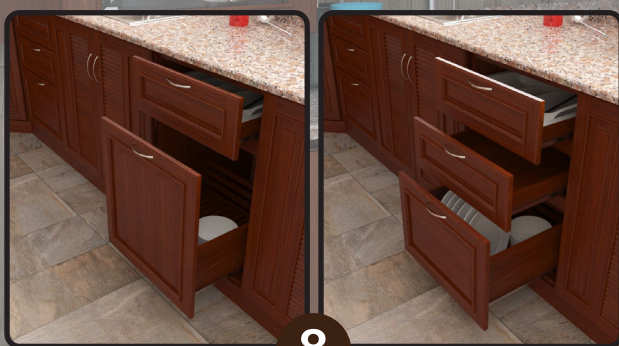

* บริษัทขอสงวนสิทธิ์ในการเปลี่ยนแปลงรายละเอียดโดยไม่ต้องแจ้งล่วงหน้า

* สีของวัสดุอาจไม่ตรงกับสีจริงอันเนื่องมาจากกระบวนการพิมพ์และการตกแต่งภาพเพื่อการโฆษณา

COMPACT KITCHEN

GOLD OAK SET 185 CM.

(ผลิตจากไม้แดงแท้)
Solid Hard Wood

W.185 cm. x H.210 cm. x D.60 cm.
กว้าง 185 ซม. x สูง 210 ซม. x ลึก 60 ซม.

GOLD RED SET 185 x 225 CM.

(ผลิตจากไม้แดงแท้)
Solid Hard Wood

(W.185 cm. x 225 cm.) x H.210 cm. x D.60 cm.
(กว้าง 185 ซม. x 225 ซม.) x สูง 210 ซม. x ลึก 60 ซม.

COMPACT KITCHEN

ลงตัวกับฟังก์ชันและดีไซน์ที่ครบทุกการใช้งาน

1. ตู้คว่ำจาน
2. ตู้ไมโครเวฟ
3. ตู้ติดเหนือเครื่องดูดควัน
4. ตู้สโตร
5. ชุคแขวนแก้วไวน์
6. ตู้ตั้งพื้นบานเปิดคู่
7. ตู้ตั้งพื้นใส่ถังแก๊ส
8. ตู้ลิ้นชัก พร้อมถาด